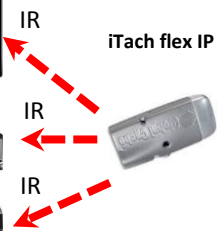

Příklad zapojení ovládání RD pomocí bezdrátového systému FIBARO

Ovládání žaluzií, rolet a markýz

Stmívače

Spínací modul y

Spínaná zásuvka

Řízení RGBW LED

- Ovládání světel, žaluzií a topení a EZS z telefonu a tabletu – ZDARMA
- Dálkový přístup přes internet – ZDARMA
- Posílání poplachových zpráv – ZDARMA
- Měření spotřeby elektřiny
- Zabezpečení a dohled kamerami + videointerkom
- Nastavení systému pomocí webového prohlížeče

Bateriová termostatická hlavice

Nástěnný rádiový termostat pro ovládání podlahového topení.

Ovládání vjezdové brány a garážových vrat

Řídicí jednotka Home Center Lite
Připojení Ethernet + Z-Wave)

Modul iTach pro IR ovládání klimatizací

IP kamery

Pohybové čidlo
Měří také intenzitu světla
teplotu a otřesy

AEO-HEM3 Měřič odběru
elektrické energie, 3 fáze

Volitelný modul pro dálkové ovládání
spotřební elektroniky v obývacím pokoji
z telefonu nebo tabletu (iPad, Android)

iTach flex IP

Satelit

DVD/BluRay

Detektor kouře a teploty

Magnetický kontakt
Může také měřit teplotu

Univerzální miniaturní modul dvou
binárních vstupů pro připojení
externích detektorů a snímačů teploty.

Čidlo zaplavení
Měří také teplotu