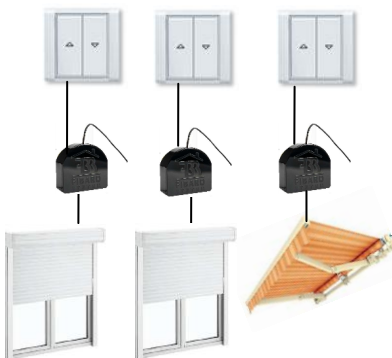

Příklad zapojení ovládání RD pomocí bezdrátového systému FIBARO

Ovládání žaluzií, rolet a markýz

Stmívače

Spínací modul y

Spínaná zásuvka

Řízení RGBW LED

- Ovládání světel, žaluzií a topení a EZS z telefonu a tabletu – ZDARMA
- Dálkový přístup přes internet – ZDARMA
- Posílání poplachových zpráv – ZDARMA
- Měření spotřeby elektřiny
- Zabezpečení a dohled kamerami + videointerkom
- Nastavení systému pomocí webového prohlížeče

Bateriová termostatická hlavice

Nástěnný rádiový termostat pro ovládání podlahového topení.

Ovládání vjezdové brány a garážových vrat

Řídicí jednotka Home Center Lite
Připojení Ethernet + Z-Wave)

Modul iTach pro IR ovládání klimatizací

IP kamery

Pohybové čidlo
Měří také intenzitu světla
teplotu a otřesy

AEO-HEM3 Měřič odběru
elektrické energie, 3 fáze

Volitelný modul pro dálkové ovládání
spotřební elektroniky v obývacím pokoji
z telefonu nebo tabletu (iPad, Android)

iTach flex IP

Satelit

DVD/BluRay

Detektor kouře a teploty

Magnetický kontakt
Může také měřit teplotu

Univerzální miniaturní modul dvou
binárních vstupů pro připojení
externích detektorů a snímačů teploty.

Čidlo zaplavení
Měří také teplotu