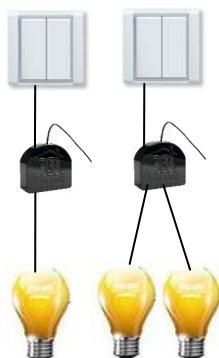

Příklad zapojení ovládání RD pomocí bezdrátového systému FIBARO

Ovládání žaluzií, rolet a markýz

Stmívače

Spínací modul y

Spínaná zásuvka

Řízení RGBW LED

- Ovládání světel, žaluzií a topení a EZS z telefonu a tabletu – ZDARMA
- Dálkový přístup přes internet – ZDARMA
- Posílání poplachových zpráv – ZDARMA
- Měření spotřeby elektřiny
- Zabezpečení a dohled kamerami + videointerkom
- Nastavení systému pomocí webového prohlížeče

Bateriová termostatická hlavice

Nástěnný rádiový termostat pro ovládání podlahového topení.

Ovládání vjezdové brány a garážových vrat

Řídicí jednotka Home Center Lite
Připojení Ethernet + Z-Wave)

Modul iTach pro IR ovládání klimatizací

IP kamery

Pohybové čidlo
Měří také intenzitu světla
teplotu a otřesy

AEO-HEM3 Měřič odběru
elektrické energie, 3 fáze

Volitelný modul pro dálkové ovládání
spotřební elektroniky v obývacím pokoji
z telefonu nebo tabletu (iPad, Android)

iTach flex IP

Satelit

DVD/BluRay

Detektor kouře a teploty

Magnetický kontakt
Může také měřit teplotu

Univerzální miniaturní modul dvou
binárních vstupů pro připojení
externích detektorů a snímačů teploty.

Čidlo zaplavení
Měří také teplotu