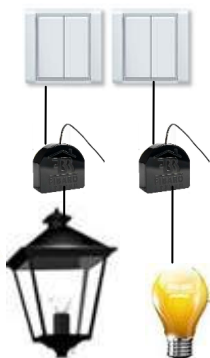

Příklad zapojení ovládání RD pomocí bezdrátového systému FIBARO

Ovládání žaluzií, rolet a markýz

Stmívače

Spínací modul y

Spínaná zásuvka

Řízení RGBW LED

- Ovládání světel, žaluzií a topení a EZS z telefonu a tabletu – ZDARMA
- Dálkový přístup přes internet – ZDARMA
- Posílání poplachových zpráv – ZDARMA
- Měření spotřeby elektřiny
- Zabezpečení a dohled kamerami + videointerkom
- Nastavení systému pomocí webového prohlížeče

Bateriová termostatická hlavice

Nástěnný rádiový termostat pro ovládání podlahového topení.

Ovládání vjezdové brány a garážových vrat

Řídicí jednotka Home Center Lite
Připojení Ethernet + Z-Wave)

Modul iTach pro IR ovládání klimatizací

IP kamery

Pohybové čidlo
Měří také intenzitu světla
teplotu a otřesy

AEO-HEM3 Měřič odběru
elektrické energie, 3 fáze

Volitelný modul pro dálkové ovládání
spotřební elektroniky v obývacím pokoji
z telefonu nebo tabletu (iPad, Android)

iTach flex IP

Satelit

DVD/BluRay

Detektor kouře a teploty

Magnetický kontakt
Může také měřit teplotu

Univerzální miniaturní modul dvou
binárních vstupů pro připojení
externích detektorů a snímačů teploty.

Čidlo zaplavení
Měří také teplotu