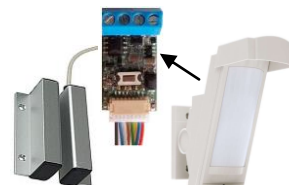

Příklad zapojení ovládání RD pomocí bezdrátového systému FIBARO

Ovládání žaluzií, rolet a markýz

Stmívače

Spínací modul y

Spínaná zásuvka

Řízení RGBW LED

- Ovládání světel, žaluzií a topení a EZS z telefonu a tabletu – ZDARMA
- Dálkový přístup přes internet – ZDARMA
- Posílání poplachových zpráv – ZDARMA
- Měření spotřeby elektřiny
- Zabezpečení a dohled kamerami + videointerkom
- Nastavení systému pomocí webového prohlížeče

Bateriová termostatická hlavice

Nástěnný rádiový termostat pro ovládání podlahového topení.

Ovládání vjezdové brány a garážových vrat

Řídicí jednotka Home Center Lite
Připojení Ethernet + Z-Wave)

Modul iTach pro IR ovládání klimatizací

IP kamery

Pohybové čidlo
Měří také intenzitu světla
teplotu a otřesy

AEO-HEM3 Měřič odběru
elektrické energie, 3 fáze

Volitelný modul pro dálkové ovládání
spotřební elektroniky v obývacím pokoji
z telefonu nebo tabletu (iPad, Android)

iTach flex IP

Satelit

DVD/BluRay

Detektor kouře a teploty

Magnetický kontakt
Může také měřit teplotu

Univerzální miniaturní modul dvou
binárních vstupů pro připojení
externích detektorů a snímačů teploty.

Čidlo zaplavení
Měří také teplotu