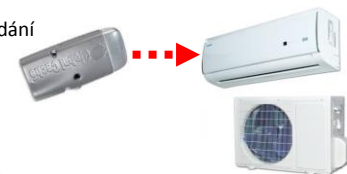

Příklad zapojení ovládání RD pomocí bezdrátového systému FIBARO

Ovládání žaluzií, rolet a markýz

Stmívače

Spínací modul y

Spínaná zásuvka

Řízení RGBW LED

- Ovládání světel, žaluzií a topení a EZS z telefonu a tabletu – ZDARMA
- Dálkový přístup přes internet – ZDARMA
- Posílání poplachových zpráv – ZDARMA
- Měření spotřeby elektřiny
- Zabezpečení a dohled kamerami + videointerkom
- Nastavení systému pomocí webového prohlížeče

Bateriová termostatická hlavice

Nástěnný rádiový termostat pro ovládání podlahového topení.

Ovládání vjezdové brány a garážových vrat

Řídicí jednotka Home Center Lite
Připojení Ethernet + Z-Wave)

Modul iTach pro IR ovládání klimatizací

IP kamery

Pohybové čidlo
Měří také intenzitu světla
teplotu a otřesy

AEO-HEM3 Měřič odběru
elektrické energie, 3 fáze

Volitelný modul pro dálkové ovládání
spotřební elektroniky v obývacím pokoji
z telefonu nebo tabletu (iPad, Android)

iTach flex IP

Satelit

DVD/BluRay

Detektor kouře a teploty

Magnetický kontakt
Může také měřit teplotu

Univerzální miniaturní modul dvou
binárních vstupů pro připojení
externích detektorů a snímačů teploty.

Čidlo zaplavení
Měří také teplotu