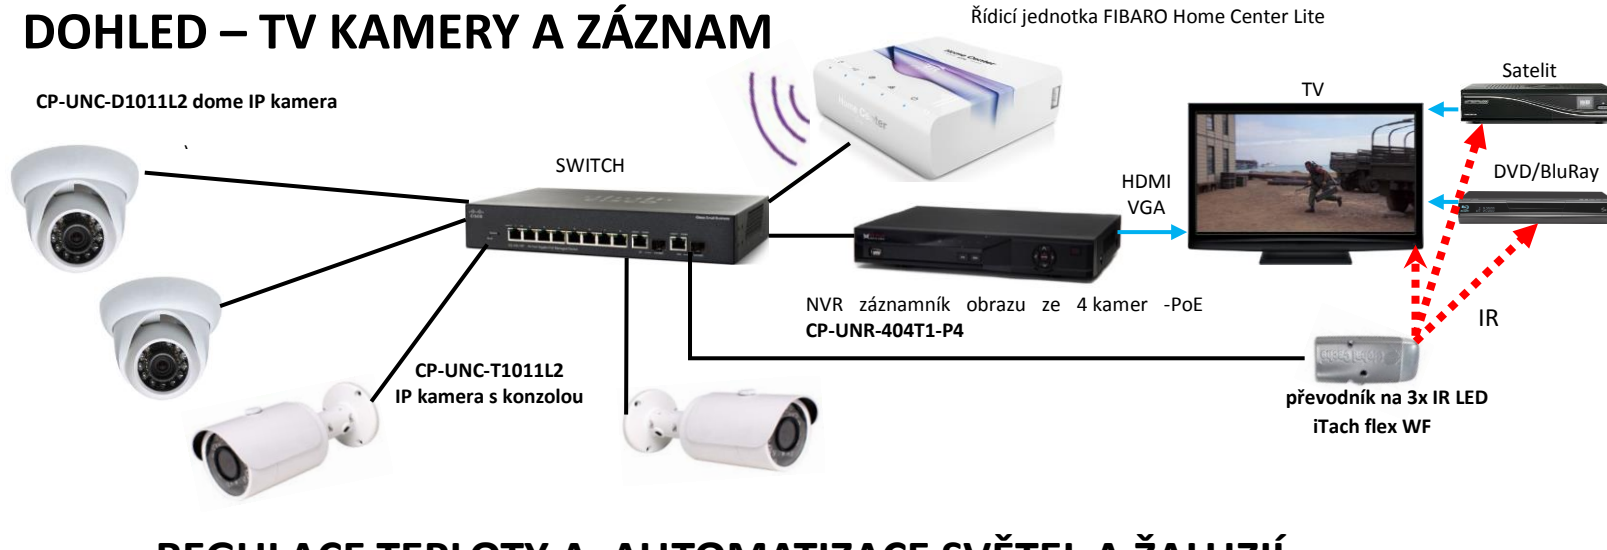

Komplexní zabezpečení, TV dohled IP kamerami se záznamem a ovládání RD systémem FIBARO

DOHLED – TV KAMERY A ZÁZNAM

REGULACE TEPLoty A AUTOMATIZACE SVĚTEL A ŽALUZÍ

Ovládání žaluzií, rolet a markýz

Stmívač

Spínací modul

Spínaná zásuvka

Řízení RGBW LED

Bateriová hlavice

- Posílání poplachových zpráv a snímků z kamer – ZDARMA
- Sledování obrazu a záznamu z kamer na dálku – ZDARMA
- Ovládání světel, žaluzií, topení, zabezpečení na dálku – ZDARMA
- Měření spotřeby elektřiny – ZDARMA
- Regulace topení a řízení klimatizací
- Jednoduché nastavení pomocí webového prohlížeče

ZABEZPEČENÍ

Univerzální miniaturní modul dvou binárních vstupů pro připojení libovolných externích detektorů

PIR detektor pohybu

Měří také osvit a teplotu

Čidlo zaplavení

Měří také teplotu a otěsyt

Detektor kouře