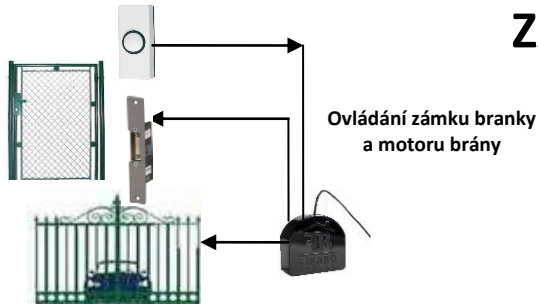

Spínaná zásuvka

Řízení RGBW LED

Bateriová hlavice

- Posílání poplachových zpráv a snímků z kamer – ZDARMA
- Sledování obrazu a záznamu z kamer na dálku – ZDARMA
- Ovládání světel, žaluzií, topení, zabezpečení na dálku – ZDARMA
- Měření spotřeby elektřiny – ZDARMA
- Regulace topení a řízení klimatizací
- Jednoduché nastavení pomocí webového prohlížeče

ZABEZPEČENÍ

Univerzální miniaturní modul dvou binárních vstupů pro připojení libovolných externích detektorů

PIR detektor pohybu

Měří také osvit a teplotu

Čidlo zaplavení

Měří také teplotu a otěsyt

Detektor kouře