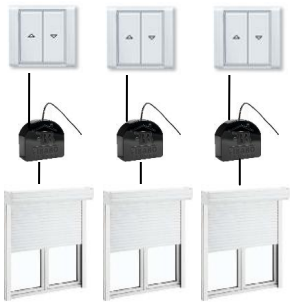

Komplexní zabezpečení, TV dohled IP kamerami se záznamem a ovládání RD systémem FIBARO

DOHLED – TV KAMERY A ZÁZNAM

REGULACE TEPLoty A AUTOMATIZACE SVĚTEL A ŽALUZÍ

Ovládání žaluzií, rolet a markýz

Stmívač

Spínací modul

Spínaná zásuvka

Řízení RGBW LED

Bateriová hlavice

- Posílání poplachových zpráv a snímků z kamer – ZDARMA
- Sledování obrazu a záznamu z kamer na dálku – ZDARMA
- Ovládání světel, žaluzií, topení, zabezpečení na dálku – ZDARMA
- Měření spotřeby elektřiny – ZDARMA
- Regulace topení a řízení klimatizací
- Jednoduché nastavení pomocí webového prohlížeče

ZABEZPEČENÍ

Univerzální miniaturní modul dvou binárních vstupů pro připojení libovolných externích detektorů

PIR detektor pohybu

Měří také osvit a teplotu

Čidlo zaplavení

Měří také teplotu a otěsyt

Detektor kouře